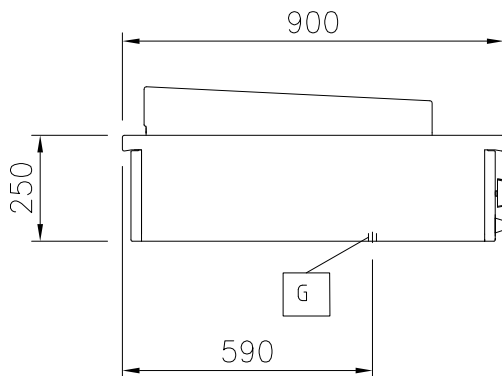

Kort specifikation

Pos.

Enheten är konstruerad i enlighet med DIN 18860-2 med 20 mm droppkant på toppskivan. Tillverkad i en robust ramkonstruktion. Arbetsyta i 2 mm 1.4301 (AISI 304). Släta arbetsytor som är enkla att rengöra. THERMODUL-Anslutningssystem ger arbetsytor med minimala skarvar som gör att fett och smuts inte kan tränga ner mellan enheterna. Galler i emaljerat gjutjärn med handtag i rostfritt stål. En unik

Konstruktion

- 2 mm arbetsyta i 1.4301 (AISI 304).
- Plan ytkonstruktion för att lätt rengöra ytorna.
- Inre ram för robust konstruktion i 2 mm och 3 mm i 1.4301 (AISI 304).
- Enheten är konstruerad enligt DIN 18860_2 med 20 mm droppkant.
- Enheten konstruerad enligt DIN 18860_2 med 20 mm droppkant och 70 mm indragen sockel.
- IPX4-intyg för vattentålighet.

Front

Sida

EQ = Ekvipotentia skruv
 G = Gasanslutning

Topp

Gas

Gas, effekt:
 593302 (MCDBAHOVO) 19 kW
 Gasintag: 1/2"

Viktig information

Används ej som
 installationshandling. Begär
 separat
 installationsanvisning.

Konfiguration: Betjänas från en sida;Top
 Ytermått, bredd 800 mm
 Ytermått, djup 900 mm
 Ytermått, höjd 250 mm
 Nettovikt: 115 kg
 Gallerstorlek: 728 mm

Hållbarhetsdata

Gasförbrukning (G 20) min,
 max: 0 - 4.9 m³/h