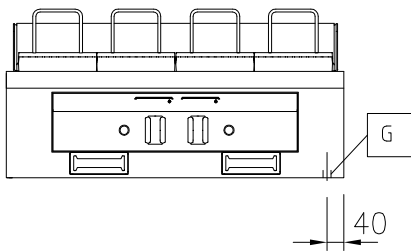

Front

EQ = Ekvipotentia skruv
G = Gasanslutning

Gas

Gas, effekt:
593302 (MCDBAHOVO) 19 kW
Gasintag: 1/2"

Viktig information

Används ej som
installationshandling. Begär
separat
installationsanvisning.

Konfiguration: Betjänas från en sida;Top
Ytermått, bredd 800 mm
Ytermått, djup 900 mm
Ytermått, höjd 250 mm
Nettovikt: 115 kg
Gallerstorlek: 728 mm

Hållbarhetsdata

Gasförbrukning (G 20) min,
max: 0 - 4.9 m³/h