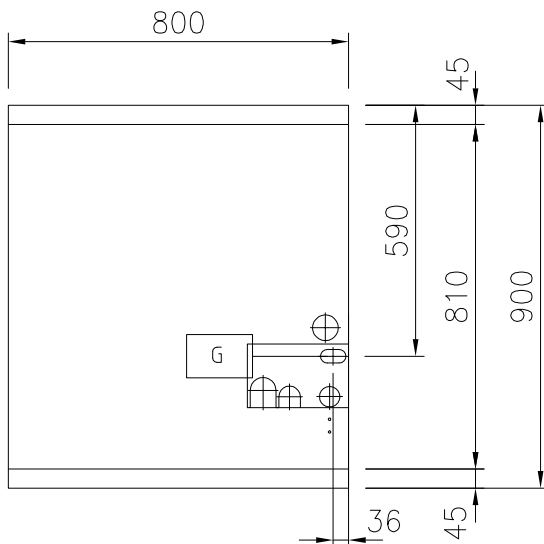

Kort specifikation

Pos.

Enheten är konstruerad i enlighet med DIN 18860-2 med 20 mm droppkant på toppskivan. Tillverkad i en robust ramkonstruktion. Arbetsyta i 2 mm 1.4301 (AISI 304). Släta arbetsytor som är enkla att rengöra. THERMODUL-Anslutningssystem ger arbetsytor med minimala skarvar som gör att fett och smuts inte kan tränga ner mellan enheterna. Galler i emaljerat gjutjärn med handtag i rostfritt stål. En unik

Konstruktion

- 2 mm arbetsyta i 1.4301 (AISI 304).
- Plan ytkonstruktion för att lätt rengöra ytorna.
- Inre ram för robust konstruktion i 2 mm och 3 mm i 1.4301 (AISI 304).
- Enheten är konstruerad enligt DIN 18860_2 med 20 mm droppkant.
- Enheten konstruerad enligt DIN 18860_2 med 20 mm droppkant och 70 mm indragen sockel.
- IPX4-intyg för vattentålighet.

Front

Sida

EQ = Ekvipotentia skruv
 G = Gasanslutning

Topp

Gas

Gas, effekt:
 593302 (MCDBAHOVO) 19 kW
 Gasintag: 1/2"

Viktig information

Används ej som
 installationshandling. Begär
 separat
 installationsanvisning.

Konfiguration: Betjänas från en sida;Top
 Ytermått, bredd 800 mm
 Ytermått, djup 900 mm
 Ytermått, höjd 250 mm
 Nettovikt: 115 kg
 Gallerstorlek: 728 mm

Hållbarhetsdata

Gasförbrukning (G 20) min,
 max: 0 - 4.9 m³/h